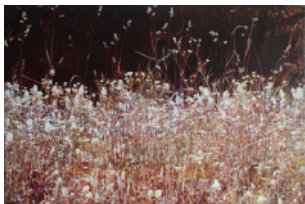

Kontinuum

2019

70 x 50 cm

CHF 6'400.-