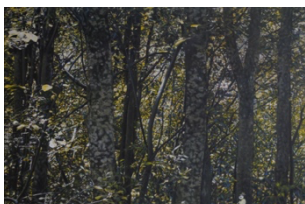

2020 80 x 52 cm

CHF 7'000.-

Bright Lights

2020 100 x 57 cm

CHF 7'500.-

Blue Bolero

2020 60 x 40 cm

CHF 5'200.-